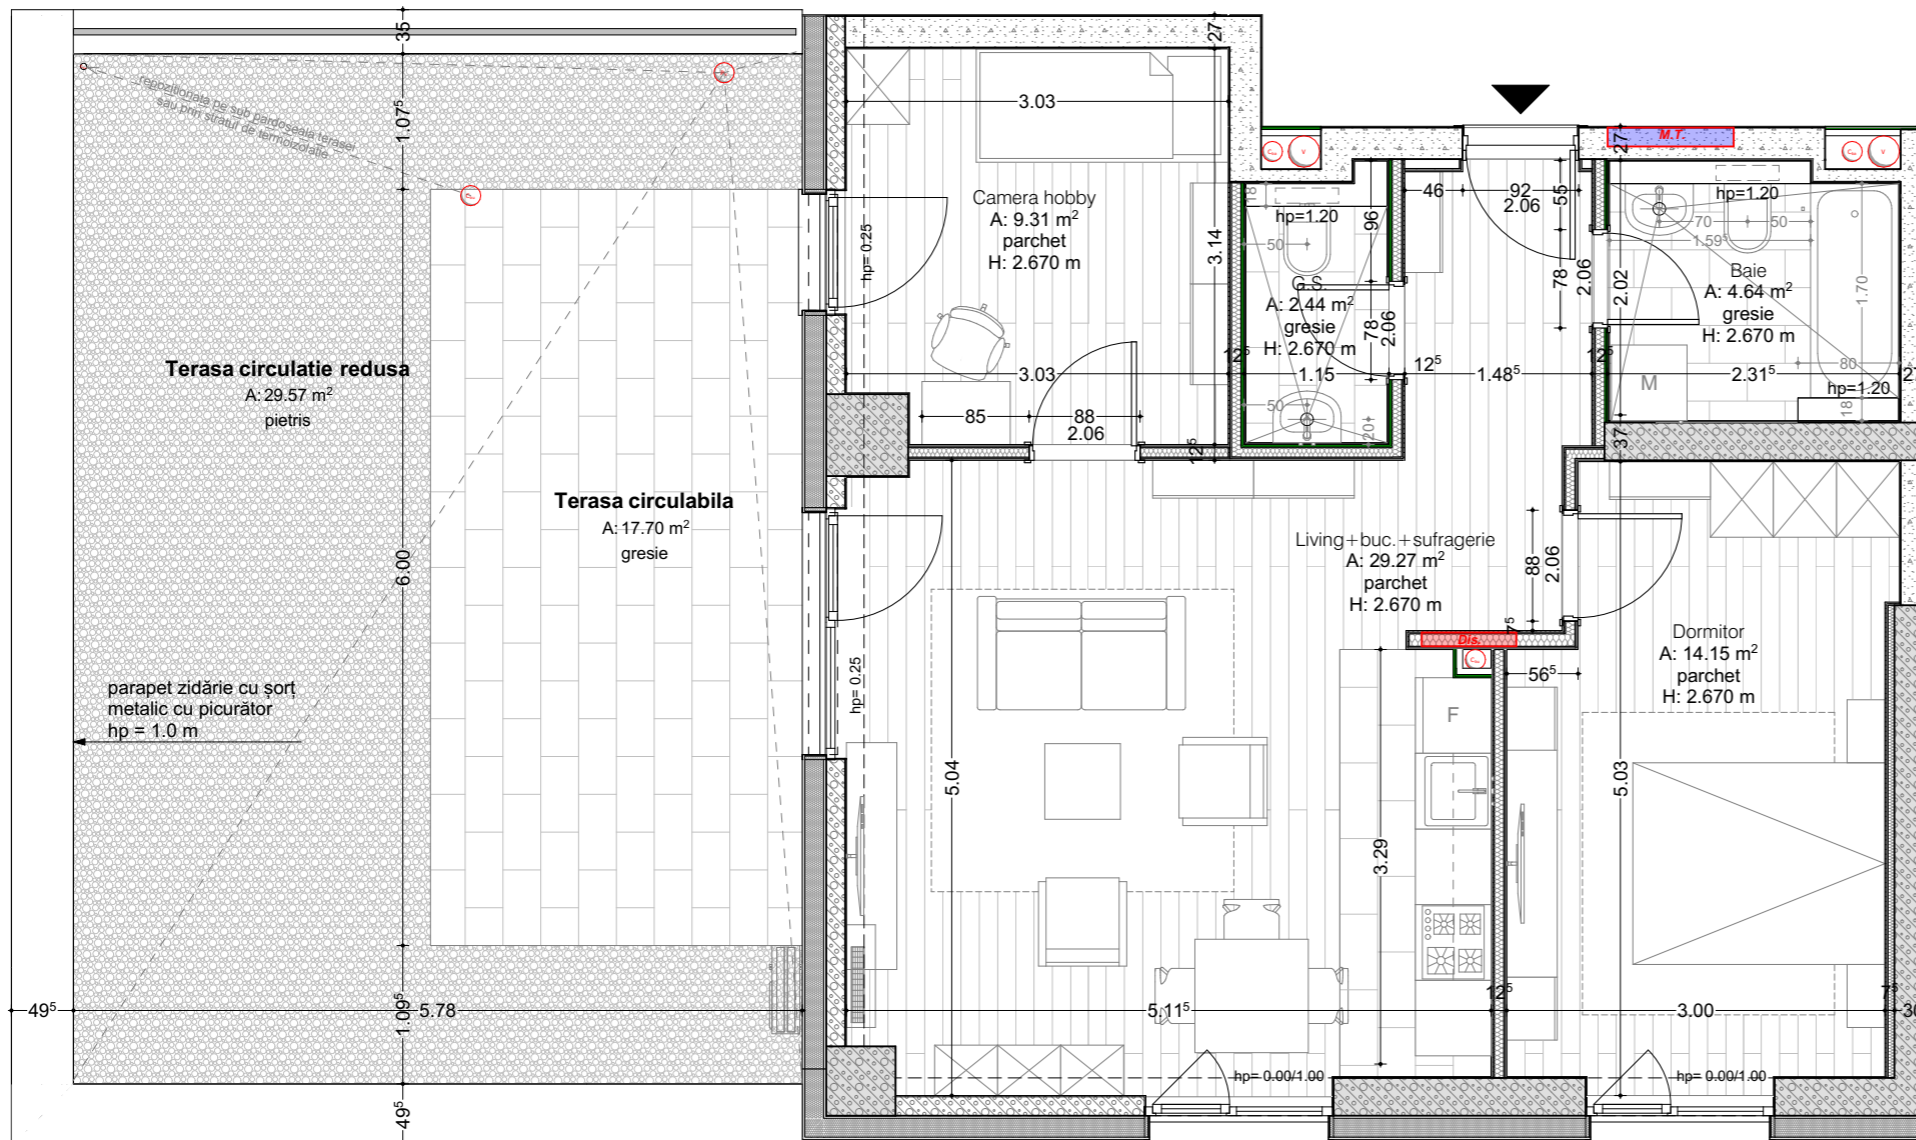

# APARTAMENT 57/A

2 Camere plus

59.81 mp

Grup sanitar	2.44 mp
Baie	4.64 mp
Camera hobby	9.31 mp
Dormitor	14.15 mp
Living + Buc. + Sufragerie	29.27 mp
Terasa circulabila	17.70 mp
Terasa circulatie redusa	29.57 mp

Scara A  
Etaj 6